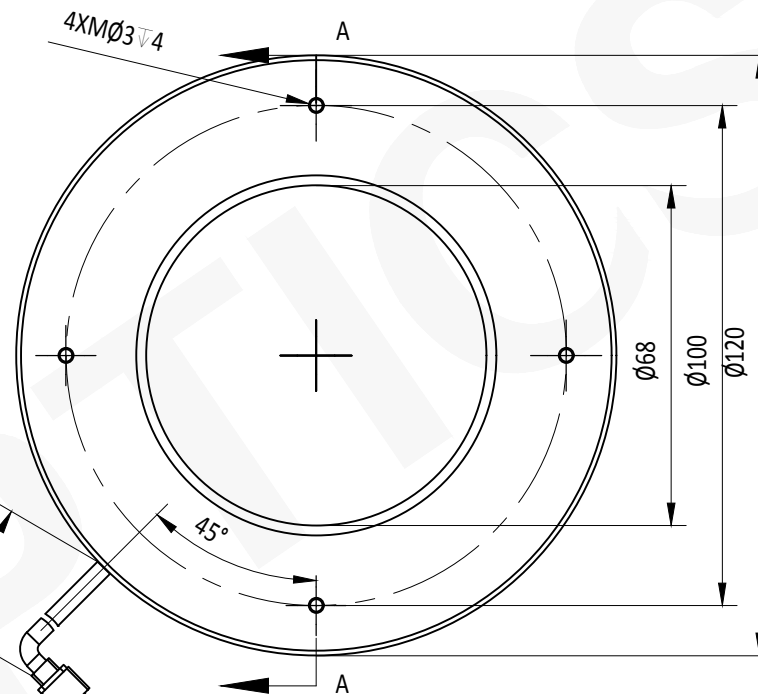

剖视图 A-A

JST 3PIN连接器最小弯曲半径: 20mm

注:

1. 仅供参考, 禁止使用本图加工生产;
2. 图纸细节如有更改不再另行通知.

 **GU OPTICS**

联合光科技(北京)有限公司

名称 白色环形光源 工作距离
45-130mm 45°角照射

产品编号 **660014-W** 单位: mm 投影 