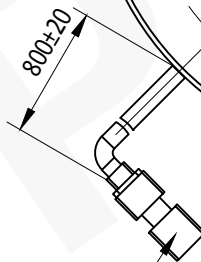

剖视图 A-A

JST 3PIN连接器最小弯曲半径: 20mm

注:

1. 仅供参考, 禁止使用本图加工生产;
2. 图纸细节如有更改不再另行通知.

 **GU OPTICS**

联合光科技(北京)有限公司

名称 白色环形光源 工作距离
45-130mm 45°角照射

产品编号 **660014-W** 单位: mm 投影 